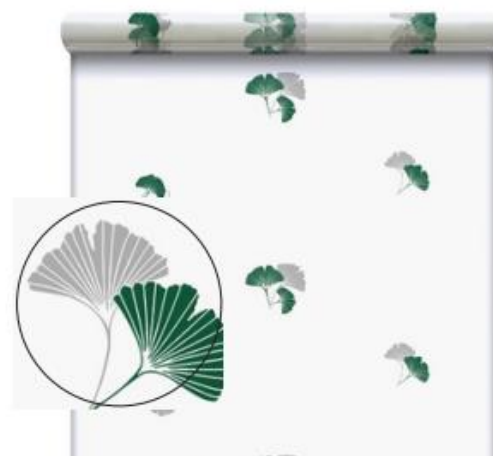

0,60m Réf. 000393

0,80m Réf. 000062

1 m Réf. 000394

MYSTIC Argent

0,60 m Réf. 085447

0,80 m Réf. 085448

LINO ARGENT/VERT

0,60m Réf. 089530